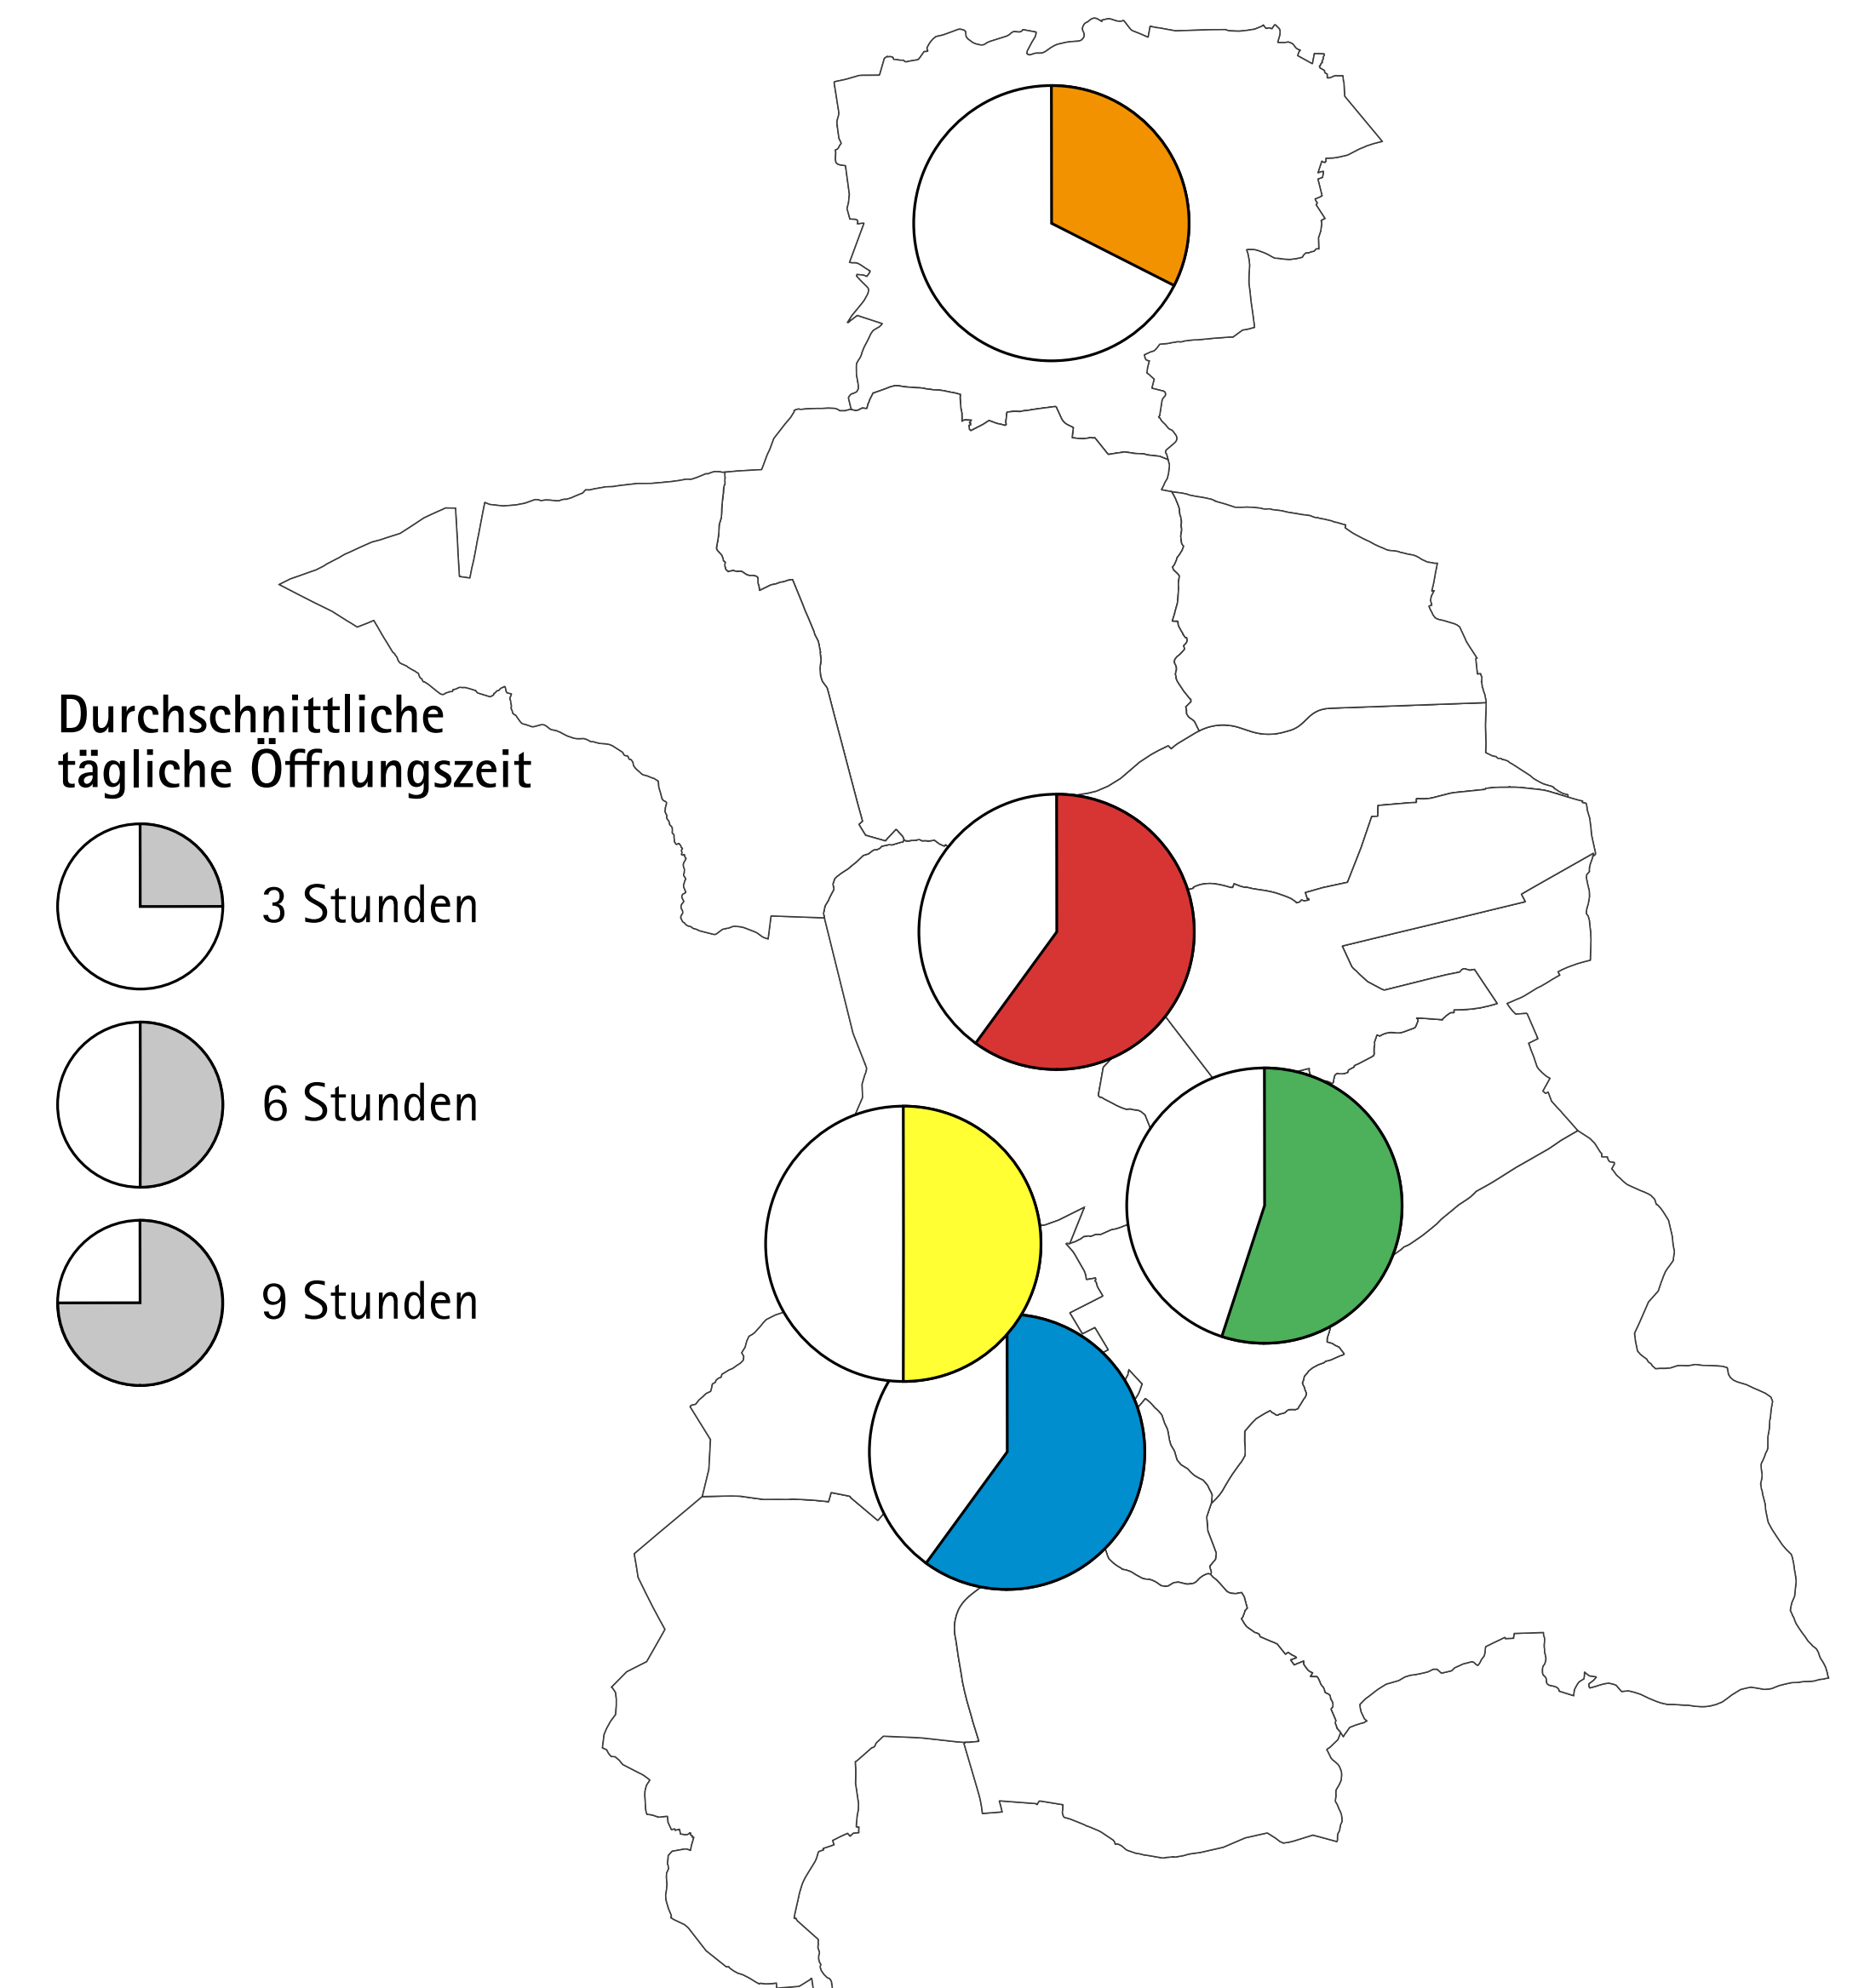

Leistungsangebot

Schalteröffnungszeiten

Der Schalter ist in Densbüren im Durchschnitt knapp 4 Stunden pro Arbeitstag offen. In Untereentfelden ist er für genau 6 Stunden pro Arbeitstag offen. In Aarau, Oberentfelden und Suhr ist er im Durchschnitt um die 7 Stunden pro Arbeitstag offen.

Kommunale Sportanlagen

Bei den kommunalen Sportanlagen nehmen die Stadt Aarau und die Gemeinde Suhr eine Zentrumsfunktion wahr: Stadion Brügglifeld und die KEBA. Schwimm- und Hallenbäder werden oft auf der Basis eines Gemeindevertrages oder eines Gemeindeverbandes erstellt und betrieben: Ober- und Untereentfelden betreiben zusammen das Schwimm- und Hallenbad, Suhr betreibt das Schwimmbad mit Gränichen und Buchs. Die Stadt Aarau betreibt das Hallenbad mit dem Kanton. Weitere Sport- und Schulsportanlagen runden das Angebot ab.

Kinderbetreuung

Die Kinderbetreuung wird von privaten Trägerschaften geführt und von den Gemeinden subventioniert. Densbüren kennt keine Kinderbetreuungsangebote. Die Organisation und die räumliche Verteilung folgen der Schulorganisation. Ein Verein führt die Kinderkrippen in Ober- und Untereentfelden mit Angeboten in beiden Gemeinden. In der Gemeinde Suhr ist ein Angebot im Dorf und im Feld vorhanden. In der Stadt Aarau existieren eine Kinderkrippe und eine Tagesstruktur in jedem Schulkreis, wobei sich das Angebot in Rohr in der Realisierung befindet.