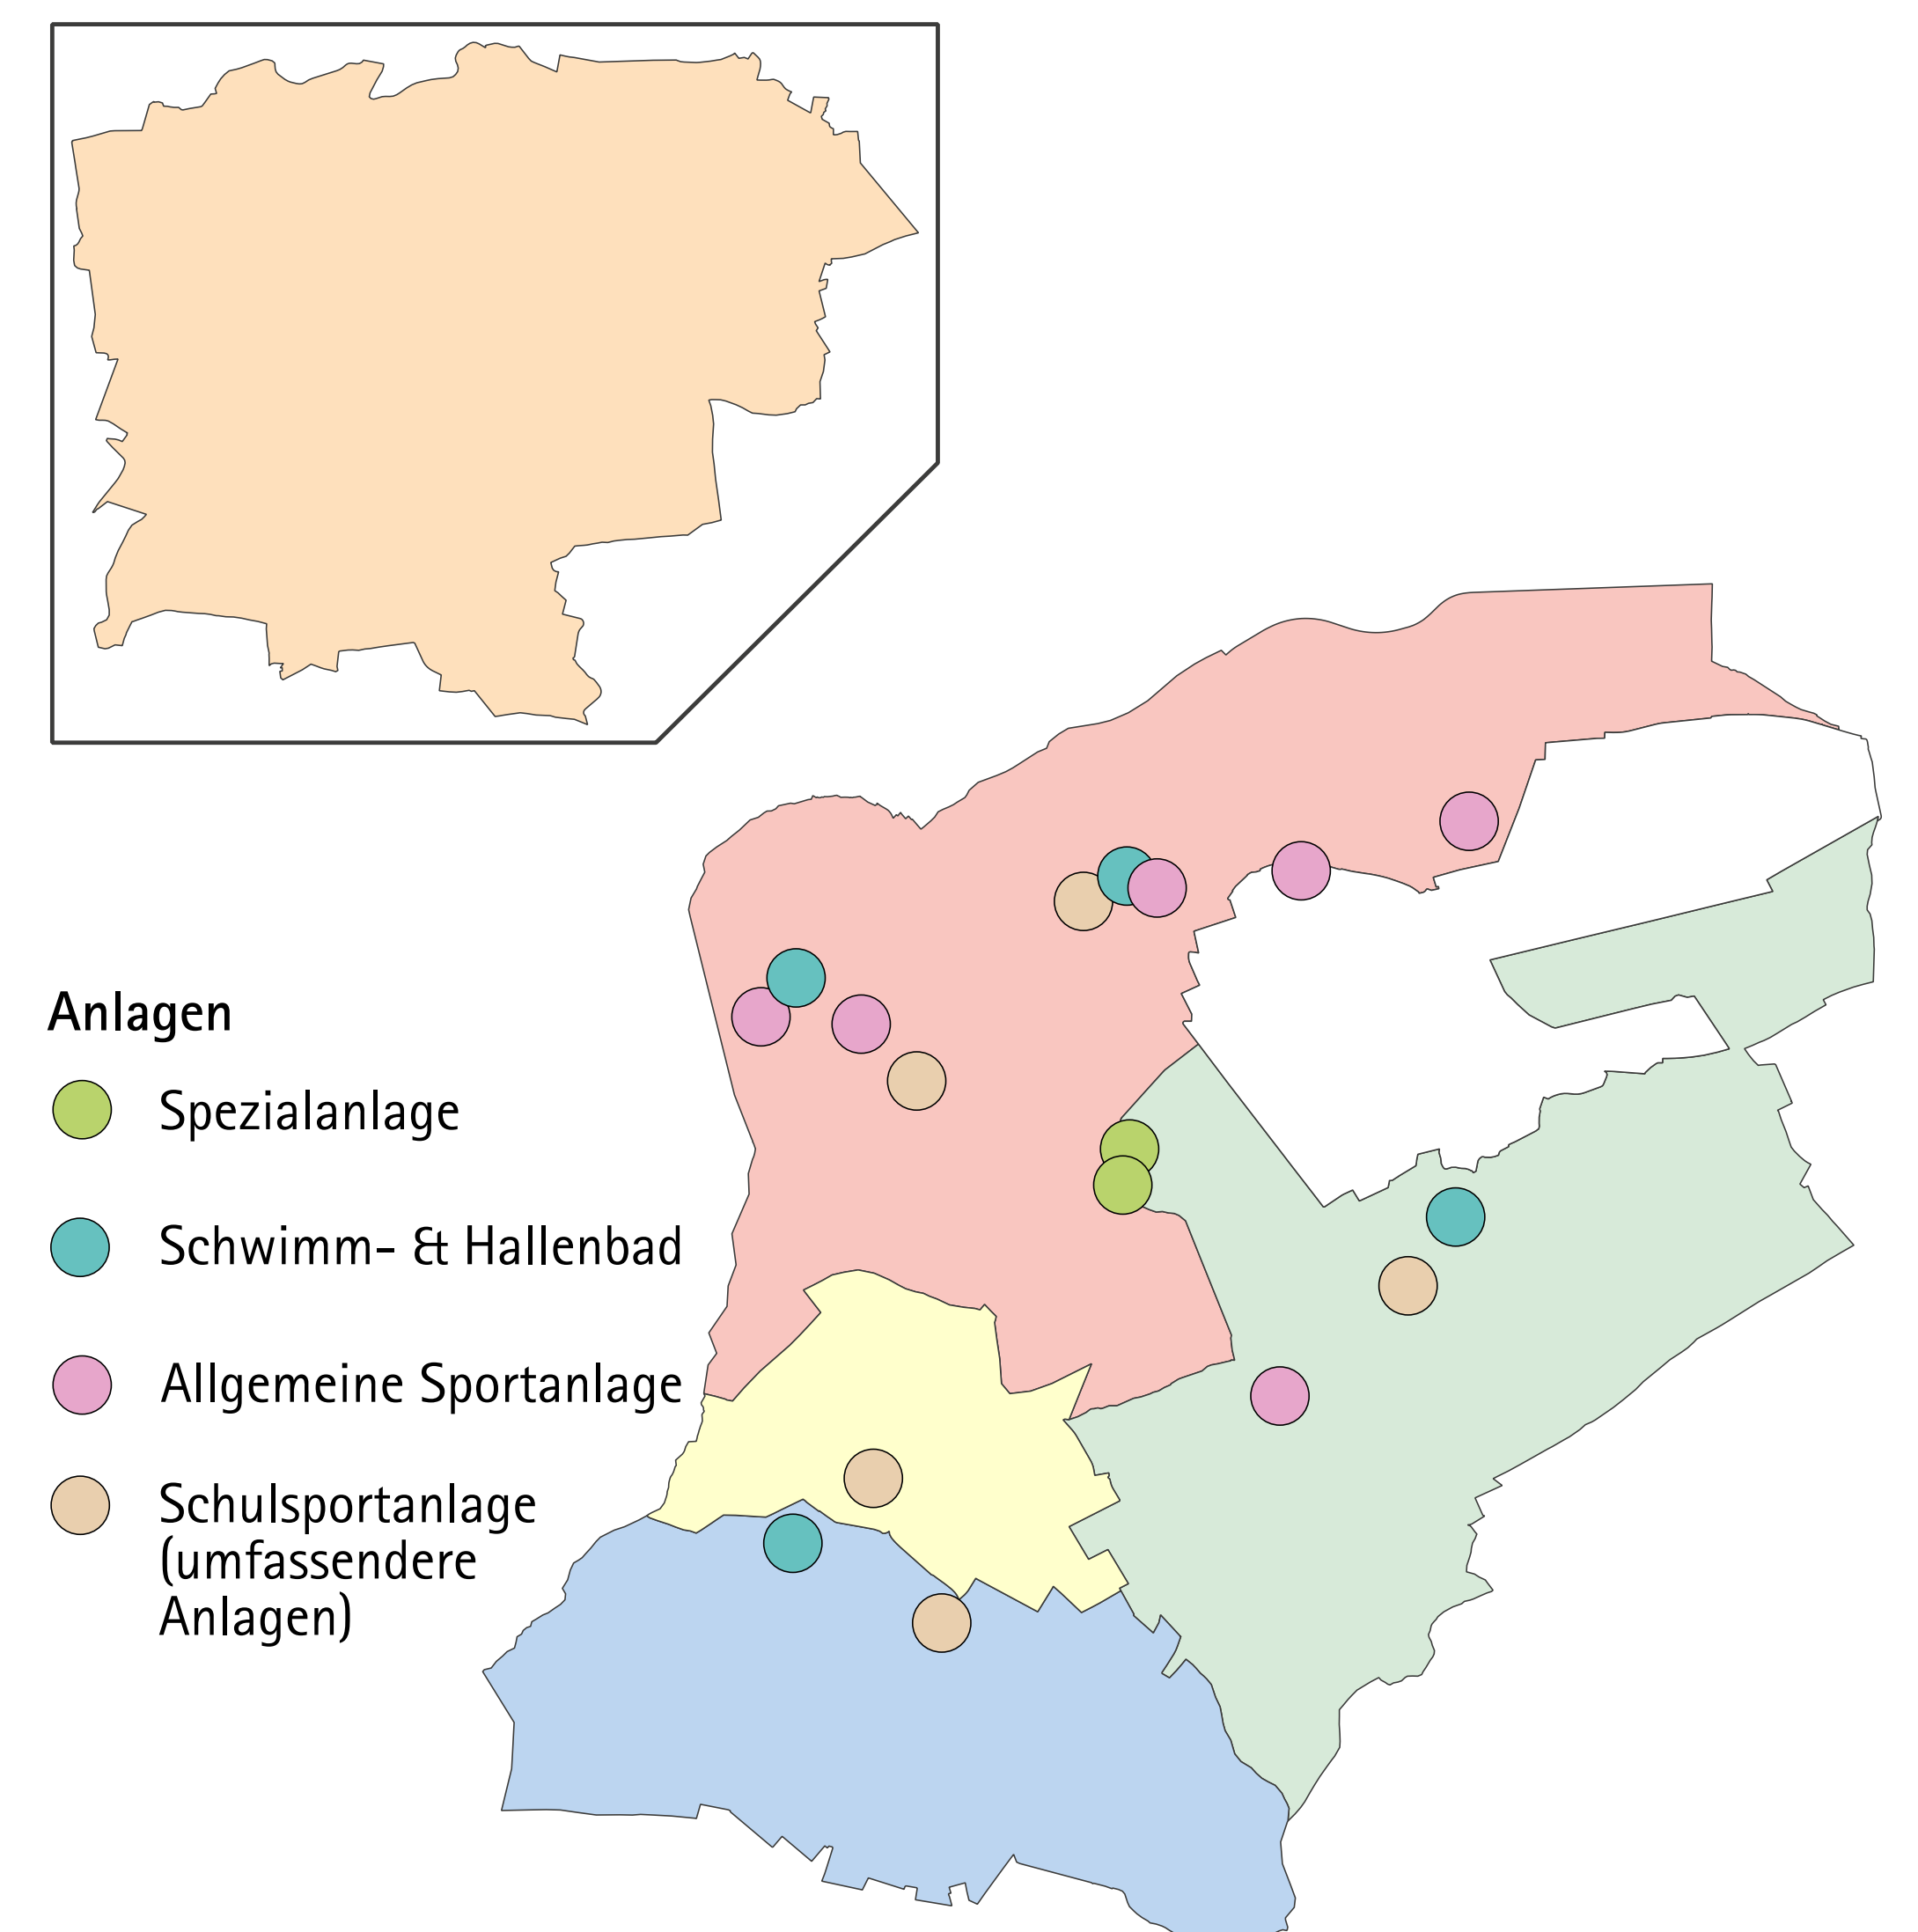

Leistungsangebot

Schalteröffnungszeiten

Der Schalter ist in Densbüren im Durchschnitt knapp 4 Stunden pro Arbeitstag offen. In Untereentfelden ist er für genau 6 Stunden pro Arbeitstag offen. In Aarau, Oberentfelden und Suhr ist er im Durchschnitt um die 7 Stunden pro Arbeitstag offen.

Kommunale Sportanlagen

Bei den kommunalen Sportanlagen nehmen die Stadt Aarau und die Gemeinde Suhr eine Zentrumsfunktion wahr: Stadion Brügglifeld und die KEBA. Schwimm- und Hallenbäder werden oft auf der Basis eines Gemeindevertrages oder eines Gemeindeverbandes erstellt und betrieben: Ober- und Untereentfelden betreiben zusammen das Schwimm- und Hallenbad, Suhr betreibt das Schwimmbad mit Gränichen und Buchs. Die Stadt Aarau betreibt das Hallenbad mit dem Kanton. Weitere Sport- und Schulsportanlagen runden das Angebot ab.

Kinderbetreuung

Die Kinderbetreuung wird von privaten Trägerschaften geführt und von den Gemeinden subventioniert. Densbüren kennt keine Kinderbetreuungsangebote. Die Organisation und die räumliche Verteilung folgen der Schulorganisation. Ein Verein führt die Kinderkrippen in Ober- und Untereentfelden mit Angeboten in beiden Gemeinden. In der Gemeinde Suhr ist ein Angebot im Dorf und im Feld vorhanden. In der Stadt Aarau existieren eine Kinderkrippe und eine Tagesstruktur in jedem Schulkreis, wobei sich das Angebot in Rohr in der Realisierung befindet.