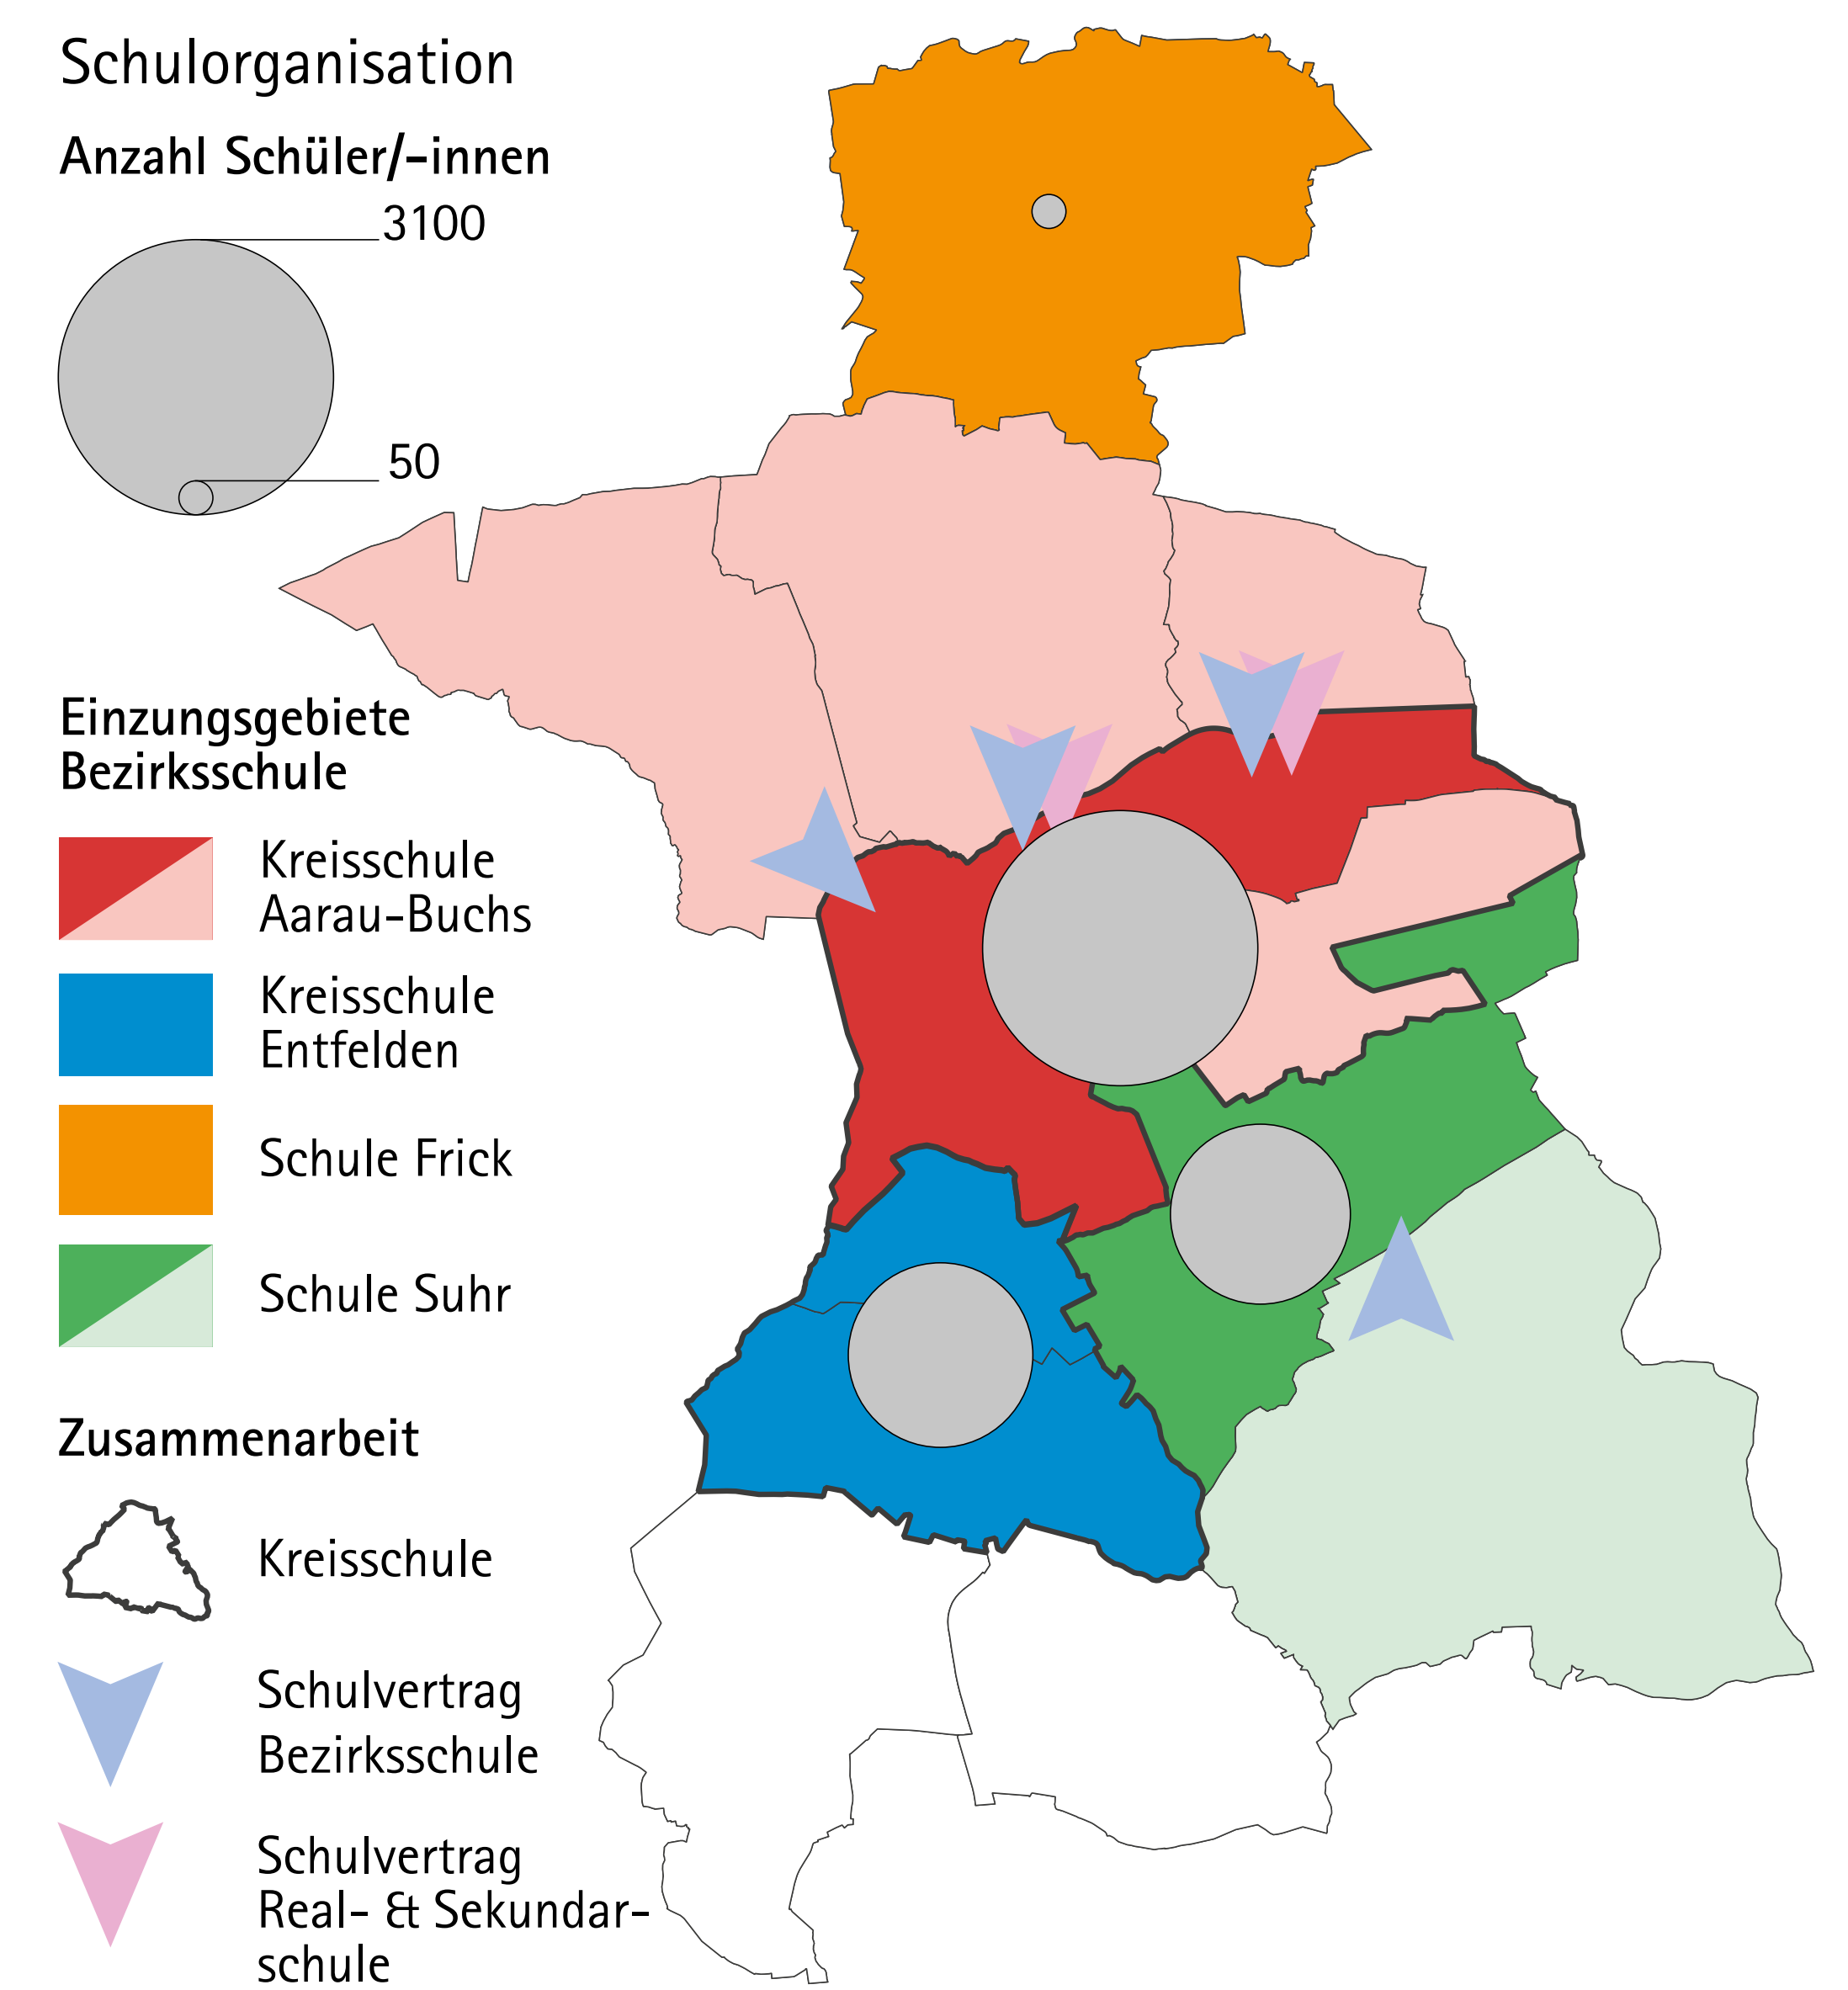

Schulwesen

Schulorganisation

Die Schule Suhr und die Kreisschule Aarau-Buchs nehmen eine wichtige Zentrumsfunktion für die ganze Region wahr. Die Gemeinde Suhr hat einen Schulvertrag mit den Gemeinden Gränichen, Hunzenswil und Ruppertswil zur Einschulung der Bezirksschüler/-innen abgeschlossen. Die Stadt Aarau führt mit der Gemeinde Buchs die Kreisschule Aarau-Buchs. Diese schult die Bezirksschüler/-innen der Gemeinden Biberstein, Küttigen, Erlinsbach AG, Erlinsbach SO und vereinzelt der Gemeinde Densbüren ein. Die Kreisschule Aarau-Buchs und die Gemeinden Küttigen und Biberstein erarbeiten zudem einen Schulvertrag für die Einschulung aller Oberstufenschüler/-innen. Ober- und Unterefelden führen zusammen die Kreisschule Entfelden. Die Mehrheit der Schüler/-innen aus Densbüren besucht die Oberstufe in Frick.

Schulstandorte

Mit Ausnahme der Schule Densbüren führen alle Schulorganisationen alle Schulstufen. Die Oberstufe wird an wenigen grösseren Standorten mit mehr als 200 Schüler/-innen geführt. Die Primarschule und die Kindergärten werden dezentral in kleineren Einheiten geführt.