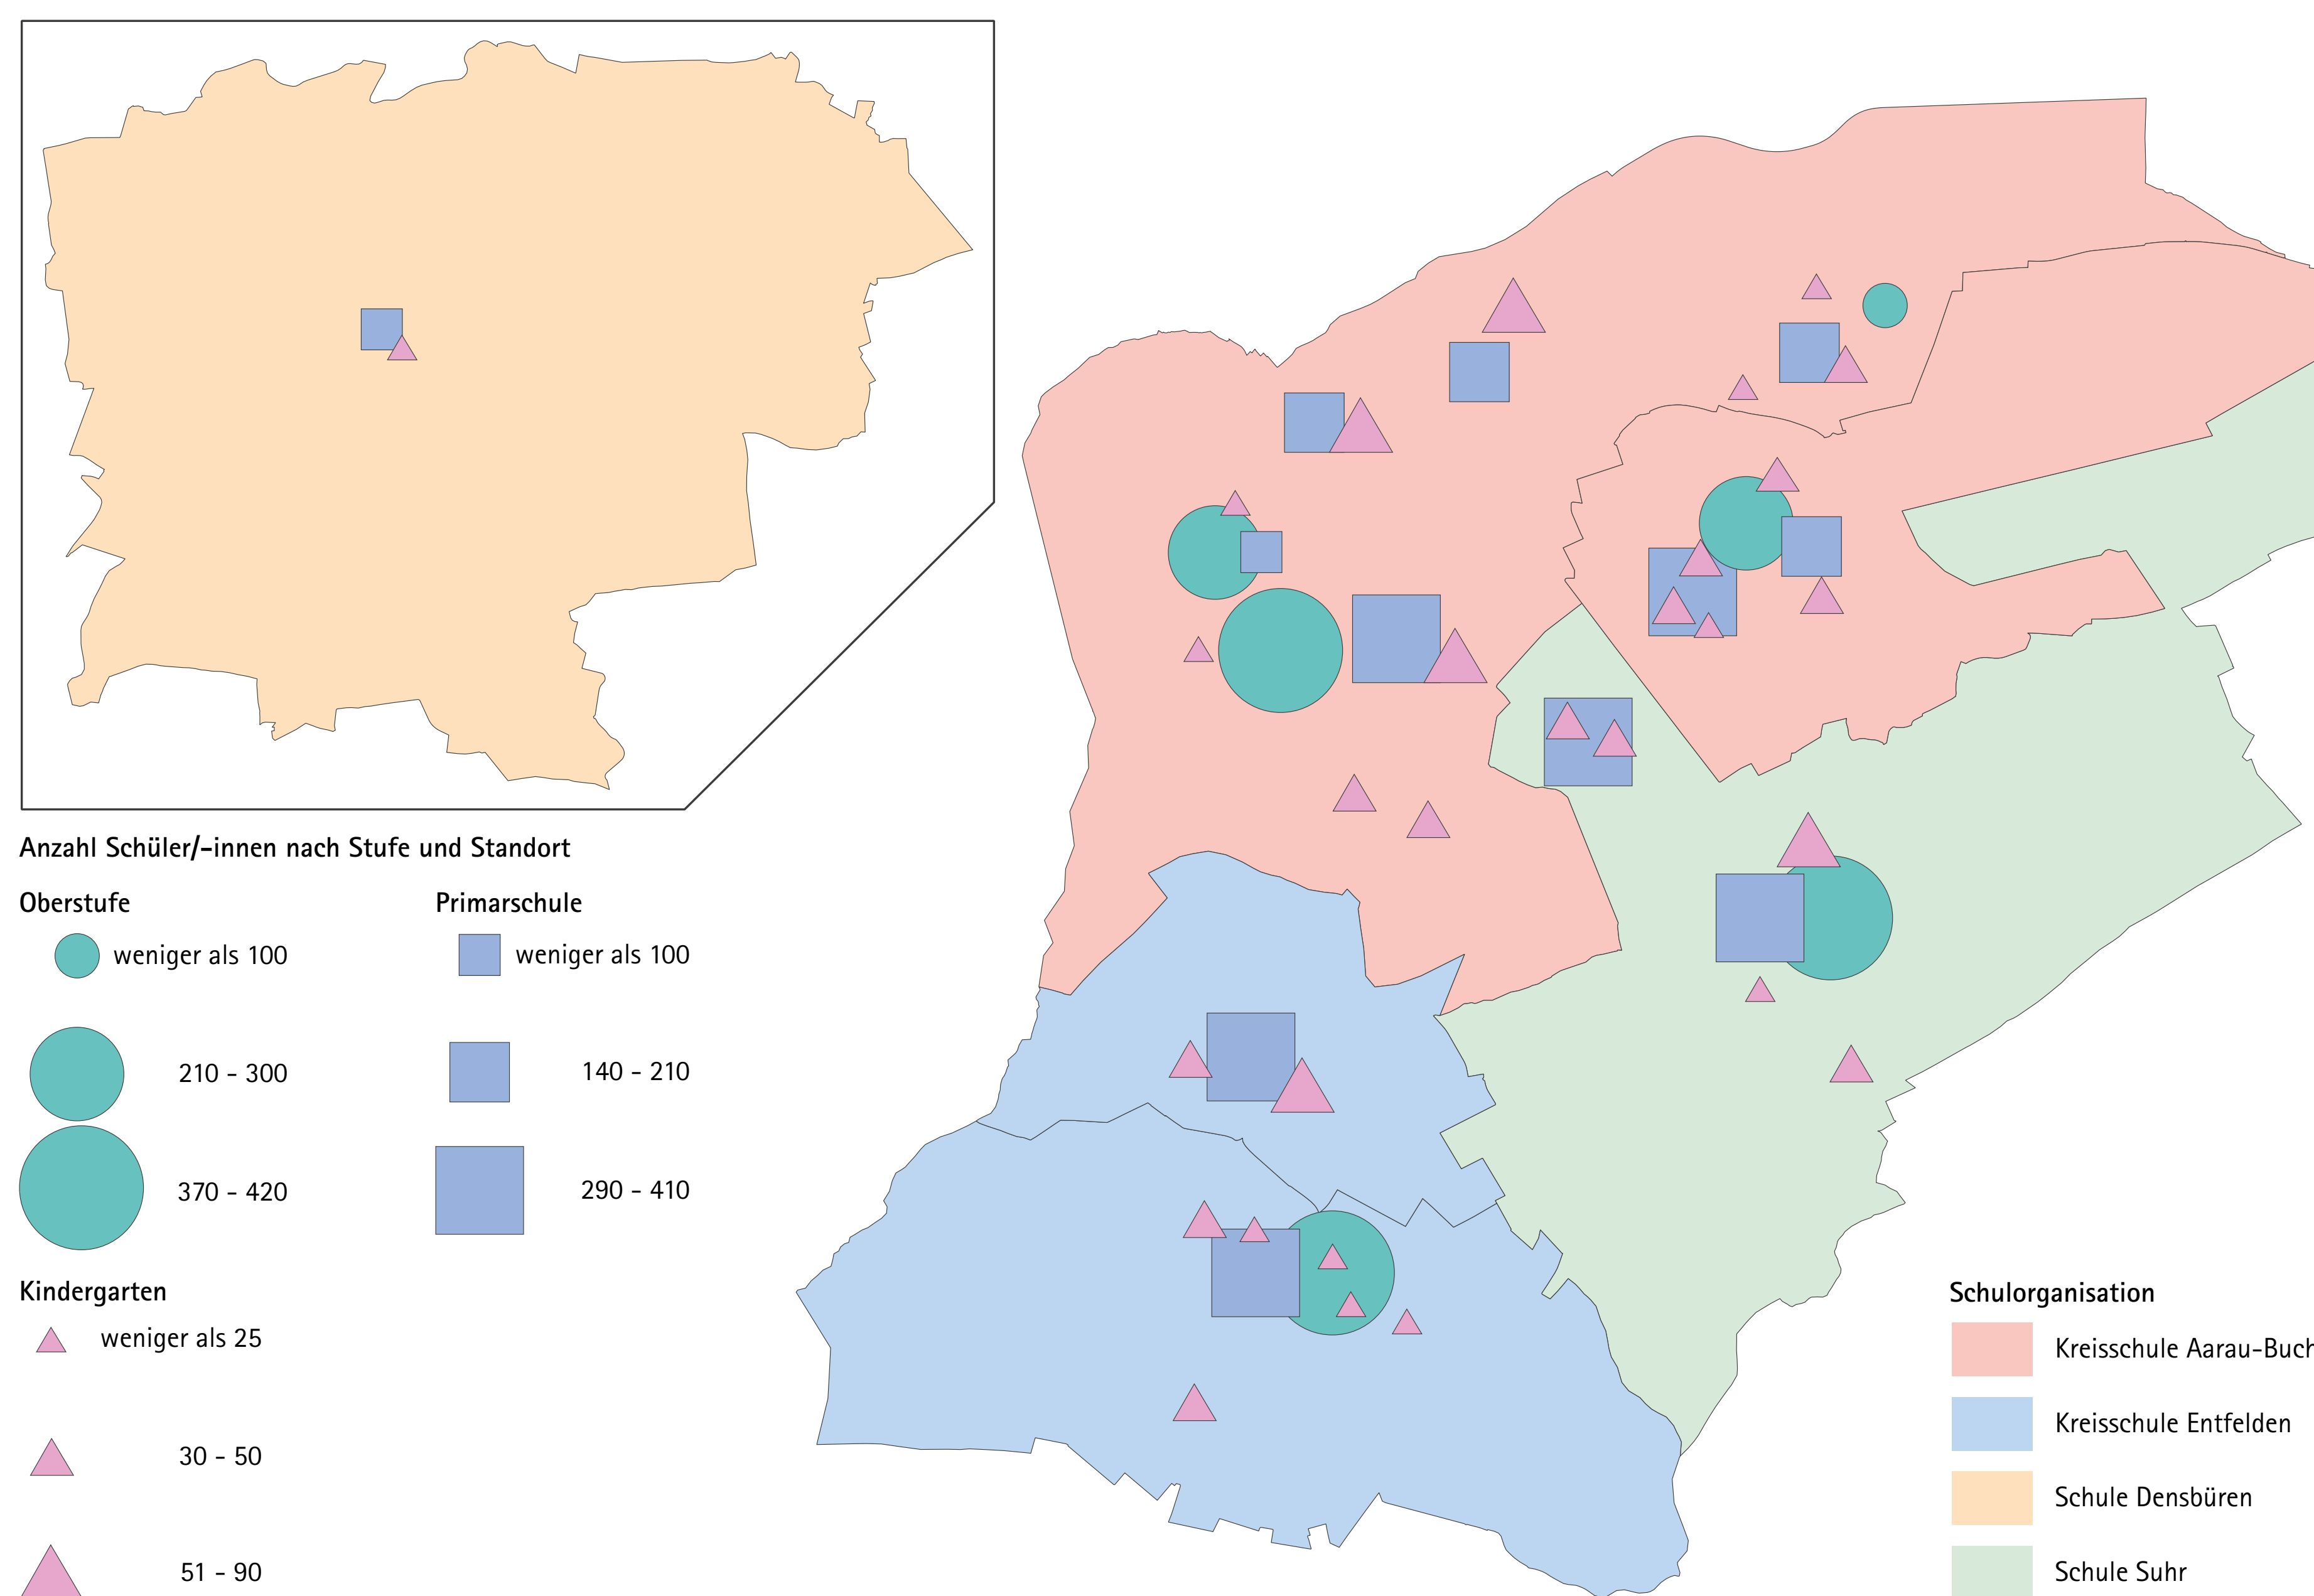

Schulwesen

Schulorganisation

Die Schule Suhr und die Kreisschule Aarau-Buchs nehmen eine wichtige Zentrumsfunktion für die ganze Region wahr. Die Gemeinde Suhr hat einen Schulvertrag mit den Gemeinden Gränichen, Hunzenswil und Ruppertswil zur Einschulung der Bezirksschüler/-innen abgeschlossen. Die Stadt Aarau führt mit der Gemeinde Buchs die Kreisschule Aarau-Buchs. Diese schult die Bezirksschüler/-innen der Gemeinden Biberstein, Küttigen, Erlinsbach AG, Erlinsbach SO und vereinzelt der Gemeinde Densbüren ein. Die Kreisschule Aarau-Buchs und die Gemeinden Küttigen und Biberstein erarbeiten zudem einen Schulvertrag für die Einschulung aller Oberstufenschüler/-innen. Ober- und Unterefelden führen zusammen die Kreisschule Entfelden. Die Mehrheit der Schüler/-innen aus Densbüren besucht die Oberstufe in Frick.

Schulstandorte

Mit Ausnahme der Schule Densbüren führen alle Schulorganisationen alle Schulstufen. Die Oberstufe wird an wenigen grösseren Standorten mit mehr als 200 Schüler/-innen geführt. Die Primarschule und die Kindergärten werden dezentral in kleineren Einheiten geführt.